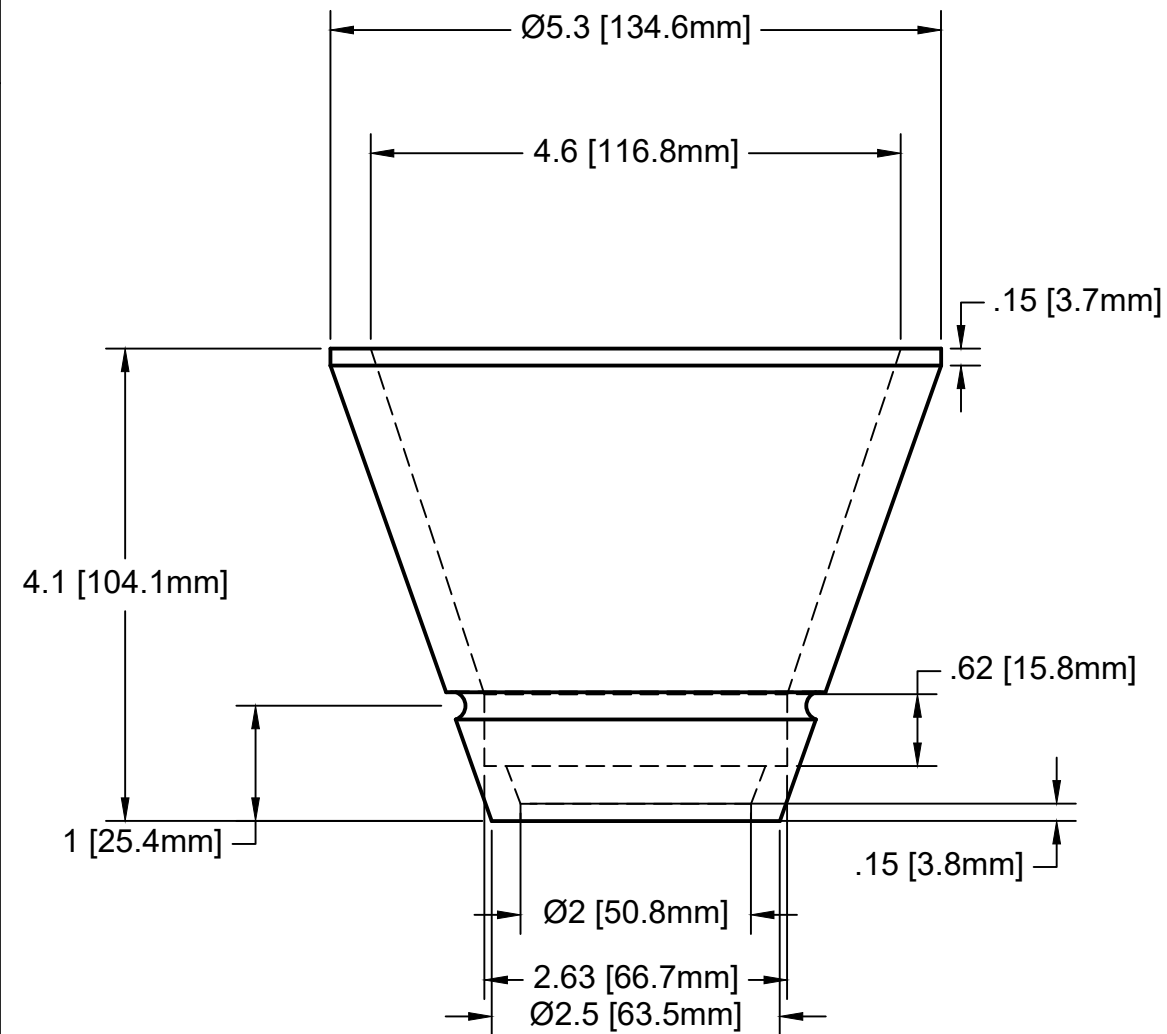

All Dimensions +/- 2%

PROJECT
SII-4FIT

TITLE
SII-4FIT

APPROVED	SIZE	CODE	DWG NO	REV
CHECKED	B		SII-4FIT 9-27-2019	2
DRAWN Jacob Geist 9/27/2019	SCALE 3:5	WEIGHT	SHEET 1/1	